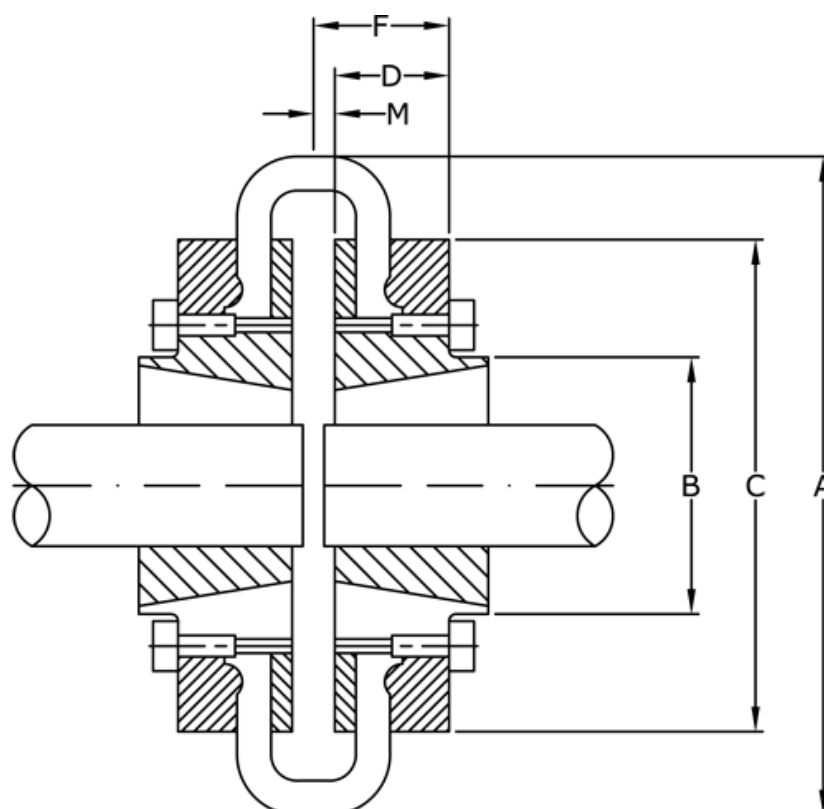

Varenummer: 3305160H
Beskrivelse: Flange for dækkobling str. 160
til taperbøsning 4030 udv. montage

Mål

A	= 405
B	= 197
C	= 347
D	= 77.4
F	= 92.4
For taperbøsning = 4030	
M	= 15.0
Maks. boring mm	= 115

Vægt (kg) = 34.1